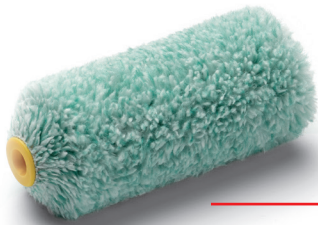

MICROLINE PRO

NYHED

DEN NYE MICROLINE PRO

VÆGMALINGER

Særdeles velegnet til de gængse typer mineralske malinger og dispersioner.

Bedst egnet

LAKKER

Alle typer vandfortyndbare emaljer, syntetisk harpiks, akryl emaljer m.m.

Egnet

LASURER

Transparente og halvdækkende træbeskytelse.

Begrænset egnet

MATERIALE

Microline Pro er velegnet til let strukturerede overflader. Valsen er absolut frugfri og efterlader ingen struktur. Derved opnår man en ensartet og glat overflade.

KERNE

Det simple farvesystem letter valget af bøjlen der passer til valsen.

Gul kerne = 6 mm stik-system

Rød kerne = 8 mm stik-system

Specielt fremstillet til let strukturerede overflader, er dog også velegnet til både ru og glatte overflader.

All the
Best!

Schuller
Ehklar

MICROLINE MINI RULLE

Bredde: ■ 100 mm
Kernediameter: 17 mm
Luvlængde: 17 mm
Vare nr.: 20510

MICROLINE MINI RULLE

Bredde: ■ 150 mm
Kernediameter: 17 mm
Luvlængde: 17 mm
Vare nr.: 20560