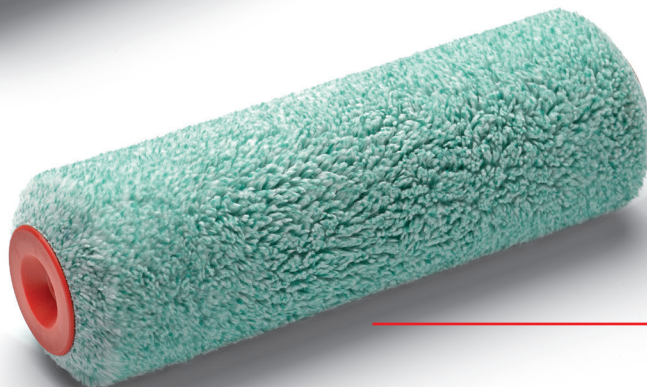

Egnet

LASURER

Transparente og halvdækkende træbeskytelse.

Begrænset egnet

MATERIALE

Microline Pro er velegnet til let strukturerede overflader. Valsen er absolut frugfri og efterlader ingen struktur. Derved opnår man en ensartet og glat overflade.

Den fremragende malingsoptagelse sikrer en uovertruffen dækkraft.

Den enkle håndtering og rengøring gør dette produkt til et absolut Professionelt værktøj.

KANTERNE

Klipning af kanterne, sikrer en fin overflade uden striber.

MICROLINE PRO JUMBO RULLE

Bredde: ■ 120 mm
Kernediameter: 30 mm
Luvlængde: 17 mm
Vare nr.: 20565

MICROLINE PRO JUMBO RULLE

Bredde: ■ 150 mm
Kernediameter: 30 mm
Luvlængde: 17 mm
Vare nr.: 20566

MICROLINE PRO RULLE

Bredde: ■ 180 mm
Kernediameter: 48 mm
Luvlængde: 17 mm
Vare nr.: 26181

MICROLINE PRO RULLE

Bredde: ■ 250 mm
Kernediameter: 48 mm
Luvlængde: 17 mm
Vare nr.: 26251

Schuller **Eh'klar**