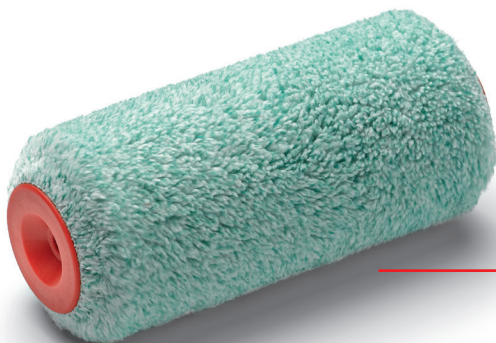

MICROLINE PRO

NYHED

DEN NYE MICROLINE PRO

VÆGMALINGER

Særdeles velegnet til de gængse typer mineralske malinger og dispersioner.

Bedst egnet

LAKKER

Alle typer vandfortyndbare emaljer, syntetisk harpiks, akryl emaljer m.m.

Egnet

LASURER

Transparente og halvdækkende træbeskytelse.

Begrænset egnet

MATERIALE

Microline Pro er velegnet til let strukturerede overflader. Valsen er absolut frugfri og efterlader ingen struktur. Derved opnår man en ensartet og glat overflade.

All the
Best!

Schuller
Ehklar

MICROLINE MINI RULLE

Bredde: ■ 100 mm
Kernediameter: 17 mm
Luvlængde: 17 mm
Vare nr.: 20510

MICROLINE MINI RULLE

Bredde: ■ 150 mm
Kernediameter: 17 mm
Luvlængde: 17 mm
Vare nr.: 20560

MICROLINE PRO JUMBO RULLE

Bredde: ■ 120 mm
Kernediameter: 30 mm
Luvlængde: 17 mm
Vare nr.: 20565

MICROLINE PRO JUMBO RULLE

Bredde: ■ 150 mm
Kernediameter: 30 mm
Luvlængde: 17 mm
Vare nr.: 20566

MICROLINE PRO RULLE