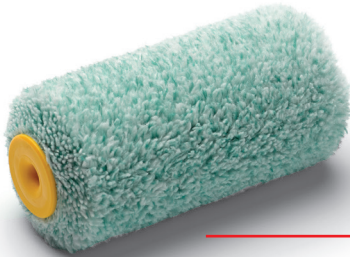

MICROLINE PRO

NYHED

DEN NYE MICROLINE PRO

VÆGMALINGER

Særdeles velegnet til de gængse typer mineralske malinger og dispersioner.

Bedst egnet

LAKKER

Alle typer vandfortyndbare emaljer, syntetisk harpiks, akryl emaljer m.m.

Egnet

LASURER

Transparente og halvdækkende træbeskytelse.

Begrænset egnet

MATERIALE

Microline Pro er velegnet til let strukturerede overflader. Valsen er absolut frugfri og efterlader ingen struktur. Derved opnår man en ensartet og glat overflade.

All the
Best!

Schuller
Ehklar

MICROLINE MINI RULLE

Bredde: ■ 100 mm
Kernediameter: 17 mm
Luvlængde: 17 mm
Vare nr.: 20510

MICROLINE MINI RULLE

Bredde: ■ 150 mm
Kernediameter: 17 mm
Luvlængde: 17 mm
Vare nr.: 20560

MICROLINE PRO JUMBO RULLE

Bredde: ■ 120 mm
Kernediameter: 30 mm
Luvlængde: 17 mm
Vare nr.: 20565

MICROLINE PRO JUMBO RULLE

Bredde: ■ 150 mm
Kernediameter: 30 mm
Luvlængde: 17 mm
Vare nr.: 20566

MICROLINE PRO RULLE