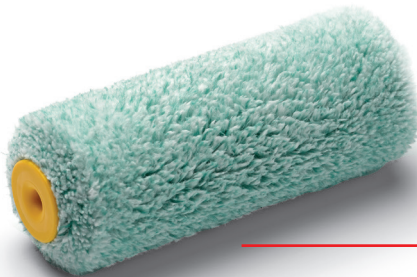

Egnet

LASURER

Transparente og halvdækkende træbeskytelse.

Begrænset egnet

MATERIALE

Microline Pro er velegnet til let strukturerede overflader. Valsen er absolut frugfri og efterlader ingen struktur. Derved opnår man en ensartet og glat overflade.

Den fremragende malingsoptagelse sikrer en uovertruffen dækkraft.

Den enkle håndtering og rengøring gør dette produkt til et absolut Professionelt værktøj.

KANTERNE

Klipning af kanterne, sikrer en fin overflade uden striber.

All the
Best!

Schuller
Ehklar

MICROLINE MINI RULLE

Bredde: ■ 100 mm
Kernediameter: 17 mm
Luvlængde: 17 mm
Vare nr.: 20510

MICROLINE MINI RULLE

Bredde: ■ 150 mm
Kernediameter: 17 mm
Luvlængde: 17 mm
Vare nr.: 20560

MICROLINE PRO JUMBO RULLE

Bredde: ■ 120 mm
Kernediameter: 30 mm
Luvlængde: 17 mm
Vare nr.: 20565

MICROLINE PRO JUMBO RULLE

Bredde: ■ 150 mm
Kernediameter: 30 mm
Luvlængde: 17 mm
Vare nr.: 20566

MICROLINE PRO RULLE